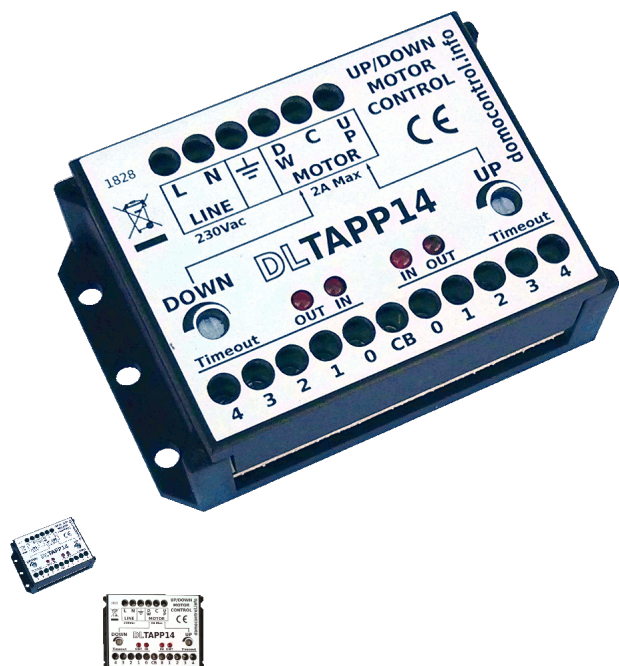

DLTAPP14

DLTAPP14 - Centralina gestione motore per tapparelle e tende con timeout regolabile

Valutazione: Nessuna valutazione

Prezzo

Netto IVATO: 84,91 €

Prezzo netto: 69,60 €

[Fai una domanda su questo prodotto](#)