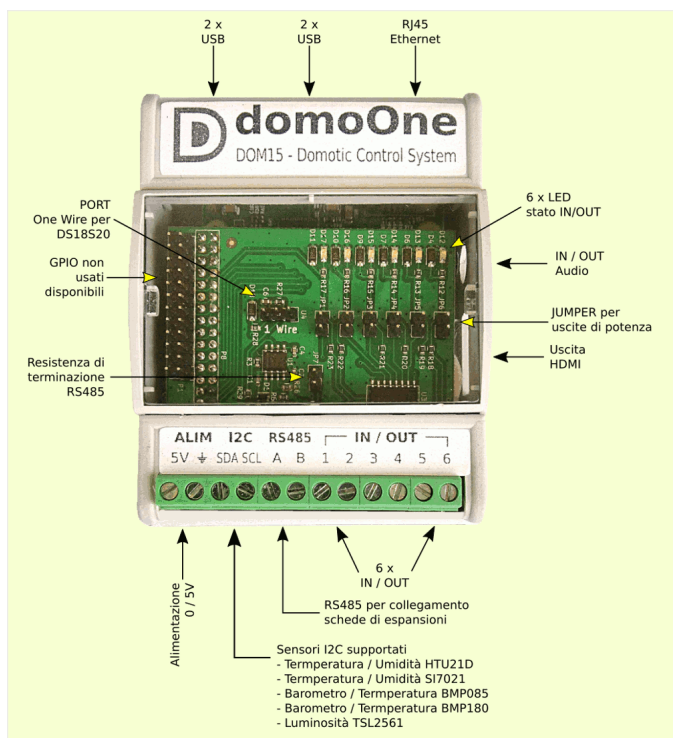

Recensioni

Nessuna recensione disponibile per questo prodotto.