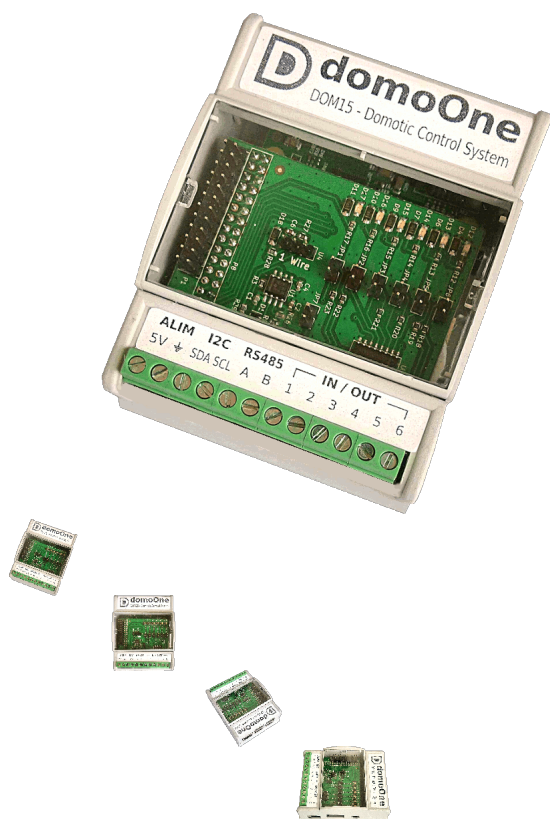

DOM15

Sistema Domotico DOMO-ONE. RS485, I2C, OneWire, 6 IN/OUT, DC OUT su scatola DIN 4 moduli. Basato su Domoticz

Valutazione: Nessuna valutazione

Prezzo

Netto IVATO: 281,97 €

Prezzo netto: 231,12 €

[Fai una domanda su questo prodotto](#)