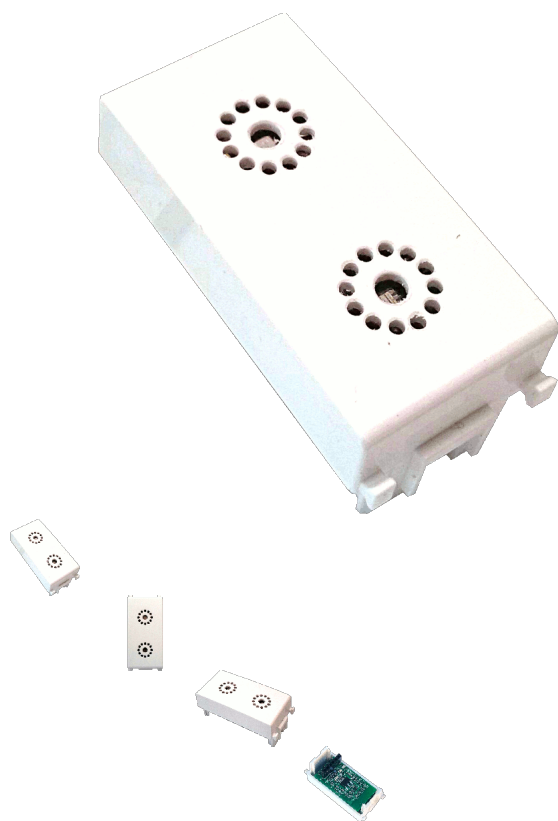

DOM31

Tappo Matix WiFi con sensore temperatura + Umidità + Barometro + Luminosità per DomoOne

Valutazione: Nessuna valutazione

Prezzo

[Fai una domanda su questo prodotto](#)

Recensioni

Nessuna recensione disponibile per questo prodotto.