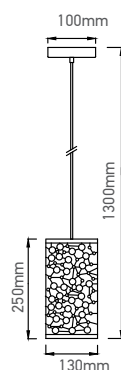

CAN SHAPE WHITEPENDANT

SKU	Model	Material:	Metal
3826	VT-7131-MW	Holder:	E27
		Dimension:	130x250x1300mm
		Box Qty:	10