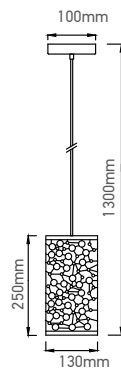

CAN SHAPE BLACK PENDANT

SKU	Model	Material:	Metal
3825	VT-7131-MB	Holder:	E27
		Dimension:	130x250x1300mm
		Box Qty:	10