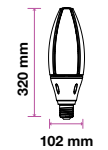

LED OLIVE LAMP

Voltage/Frequency	AC:220-240V,50Hz
Life Span	30,000 hr
PF	>0.9
CRI	>80

SKU	Model	Watts	Lumens	EQ .Watts	Base	Shape	Size	Box Qty
186 | 3000K WARM WHITE	VT-260	60W	5400	NA	E40	NA	Ø102x320mm	20
21187 | 4000K DAY WHITE 21188 | 6500K WHITE	VT-260-N	60W	6500	NA	E40	NA	Ø102x320mm	20