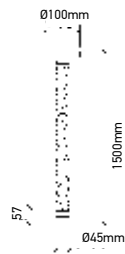

## PENDANT HEMP ROPE

SKU	Model	Material:	Rope
3754	VT-7118	Holder:	E27
		Dimension:	45x57x1500mm
		Box Qty:	12