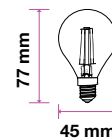

CLEAR GLASS-FILAMENT-P45-E14

Voltage/Frequency	AC:220-240V,50Hz
Beam Angle	300°
PF	>0.4
CRI	>80

SKU	Model	Watts	Lumens	EQ .Watts	Base	Shape	Size(mm)	Box Qty
4425 - 4000K DAY WHITE 4426 - 6400K WHITE	VT-1996	4W	400	40W	E14	P45	Ø45x77	100
214300 - 3000K WARM WHITE	VT-1996-N	4W	400	40W	E14	P45	Ø45x77	100
2845 - 3000K WARM WHITE 2846 - 4000K DAY WHITE	VT-2466	6W	600	45W	E14	P45	Ø45x78	100
212847 - 6500K WHITE	VT-2466-N	6W	600	45W	E14	P45	Ø45x78	100