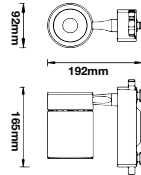

COB 4 LINE TRACK LIGHTS