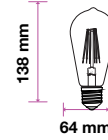

AMBER COVER -FILAMENT-ST64-E27

Voltage/Frequency	AC:220-240V, 50Hz
Beam Angle	300°
PF	>0.4
CRI	>80

SKU	Model	Watts	Lumens	EQ .Watts	Base	Shape	Size(mm)	Box Qty
214361 - 2200 WARM WHITE	VT-1964-N	4W	350	40W	E27	ST64	Ø64x138	100
214362 - 2200K WARM WHITE	VT-1966-N	6W	550	45W	E27	ST64	Ø64x138	100
214421 - 2200K WARM WHITE	VT-1968-N	8W	720	60W	E27	ST64	Ø64x138	100
217218 - 1800K WARM WHITE	VT-2065-N	4.8W	280	30W	E27	ST64	Ø64x140	100
7416 - 2200K WARM WHITE	VT-2065D	5W Dimmable	300	30W	E27	ST64	Ø64x140	100
217416 - 1800K WARM WHITE	VT-2065D-N	4.8W Dimmable	250	30W	E27	ST64	Ø64x140	100