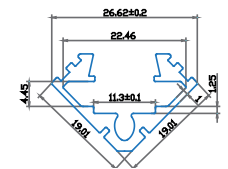

Model	SKU	Size(mm)	Color	Box Qty
VT-7104	9956	19x19x2000	Silver	40