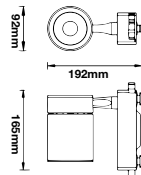

COB 4 LINE TRACK LIGHTS