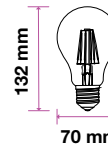

CLEAR GLASS-FILAMENT-A70-E27

Voltage/Frequency	AC:220-240V,50Hz
Beam Angle	330°
PF	>0.5
CRI	>80

SKU	Model	Watts	Lumens	EQ .Watts	Base	Shape	Size(mm)	Box Qty
7460 - 6400K WHITE	VT-2133	12.5W	1550	100W	E27	A70	Ø70x132	50
217458 - 3000K WARM WHITE 217459 - 4000K DAY WHITE 217460 - 6500K WHITE	VT-2133-N	12W	1521	100W	E27	A70	Ø70x132	100