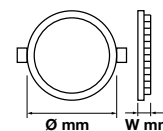

SKU	Model	Watts	Lumens	Size(mm)	Box Qty
4904 - 3000K WARM WHITE 4905 - 4000K DAY WHITE 4906 - 6400K WHITE	VT-605RD	6w	420	Ø90x24	40
4910 - 3000K WARM WHITE 4911 - 4000K DAY WHITE	VT-1205 RD	12w	900	Ø140x24	40
4916 - 3000K WARM WHITE	VT-1805RD	18w	1440	Ø190x24	20