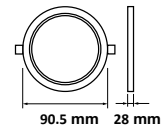

SKU	Model	Watts	Lumens	Size(mm)	Cutting Size(mm)	Box Qty
7855 - 3000K WARM WHITE 7856 - 4000K DAY WHITE 7857 - 6500K WHITE	VT-61003RD	3W	330	90.5x28	80	100
7858 - 3000K WARM WHITE 7859 - 4000K DAY WHITE 7860 - 6500K WHITE	VT-61006RD	6W	660	120.5x28.4	110	80
7861 - 3000K WARM WHITE 7862 - 4000K DAY WHITE 7863 - 6500K WHITE	VT-61012RD	12W	1200	170.8x28.4	155	60
7864 - 3000K WARM WHITE 7865 - 4000K DAY WHITE 7866 - 6500K WHITE	VT-61018RD	18W	3000K - 1850 4000K - 1980 6500K - 1980	220.8x28.9	205	40
7867 - 3000K WARM WHITE 7868 - 4000K DAY WHITE 7869 - 6500K WHITE	VT-61024RD	24W	3000K - 2500 4000K - 2640 6500K - 2640	296x29.1	280	20