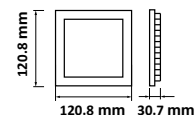

SKU	Model	Watts	Lumens	Size(mm)	Box Qty
10492 - 3000K WARM WHITE 10493 - 4000K DAY WHITE 10494 - 6500K WHITE	VT-60006SQ	6W	660	120.8x120.8x30.7	100
10495 - 3000K WARM WHITE 10496 - 4000K DAY WHITE 10497 - 6500K WHITE	VT-60012SQ	12W	1200	167.3x167.3x30.7	60
10498 - 3000K WARM WHITE 10499 - 4000K DAY WHITE 10500 - 6500K WHITE	VT-60018SQ	18W	3000K - 1850 4000K - 1980 6500K - 1980	214x214x31	40
10514 - 3000K WARM WHITE 23023 - 4000K DAY WHITE 10516 - 6500K WHITE	VT-60024SQ	24W	3000K - 2500 4000K - 2640 6500K - 2640	287x287x30.7	20