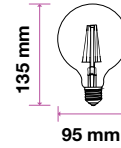

### CLEAR GLASS-FILAMENT-GLOBE-G95-E27

Voltage/Frequency	AC:220-240V,50Hz
Beam Angle	330°
PF	>0.5
CRI	>80

SKU	Model	Watts	Lumens	EQ .Watts	Base	Shape	Size(mm)	Box Qty
214305 - 2700K WARM WHITE	VT-1993-N	6W	600	60W	E27	G95	Ø95x135	20
2803 - 3000K WARM WHITE	VT-2338	18W	2520	150W	E27	G95	Ø95x135	25
212803 - 3000K WARM WHITE	VT-2338-N	18W	2520	150W	E27	G95	Ø95x135	100