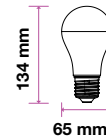

LED A65-2PCS BLISTER PACK-E27

Voltage/Frequency	AC:220-240V,50Hz
Beam Angle	200°
PF	>0.5
CRI	>80

SKU	Model	Watts	Lumens	EQ .Watts	Base	Shape	Size(mm)	Box Qty
7300 - 2700K WARM WHITE 7302 - 6400K WHITE	VT-2117	15W	1350	90W	E27	A65	Ø66.5x134	25
212819 - 2700K WARM WHITE 212820 - 4000K DAY WHITE 212818 - 6500K WHITE	VT-2015-3PC-N	15W	1521	100W	E27	A65	Ø65x134	40