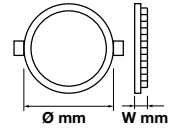

SKU	Model	Watts	Lumens	Size(mm)	Cutting Size(mm)	Box Qty
6292 - 3000K WARM WHITE 6293 - 4000K DAY WHITE	VT-307RD	3w	210	Ø84x12	Ø73	40
216292 - 3000K WARM WHITE 216293 - 4000K DAY WHITE 216294 - 6400K WHITE	VT-307RD-N	3w	170	Ø84x12	Ø73	50
214854 - 3000K WARM WHITE 214855 - 4000K DAY WHITE 214856 - 6400K WHITE	VT-607RD-N	6w	400	Ø120x12	Ø110	40
4858 - 4000K DAY WHITE	VT-1207RD	12w	1000	Ø170x12	Ø155	20
214857 - 3000K WARM WHITE 214858 - 4000K DAY WHITE 214859 - 6400K WHITE	VT-1207RD-N	12w	1000	Ø170x12	Ø155	20
4861 - 4000K DAY WHITE 4862 - 6400K WHITE	VT-1807RD	18w	1500	Ø225x12	Ø210	20
214860 - 3000K WARM WHITE 214861 - 4000K DAY WHITE 214862 - 6400K WHITE	VT-1807RD-N	18w	1500	Ø225x12	Ø210	20
6422 - 3000K WARM WHITE 6423 - 4000K DAY WHITE 6424 - 6400K WHITE	VT-2207RD	22w	1800	Ø240x12	Ø220	20
216422 - 3000K WARM WHITE 216423 - 4000K DAY WHITE 216424 - 6400K WHITE	VT-2207RD-N	22w	2265	Ø240x12	Ø220	20
214872 - 3000K WARM WHITE 214873 - 4000K DAY WHITE 214874 - 6400K WHITE	VT-2407RD-N	24w	2200	Ø300x12	Ø280	10
6428 - 4000K DAY WHITE 6429 - 6400K WHITE	VT-3107RD	30w	2400	Ø300x12	Ø280	10
216428 - 4000K DAY WHITE 216429 - 6400K WHITE	VT-3107RD-N	30w	2600	Ø300x12	Ø280	10