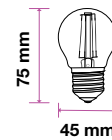

GREEN COLOR BULBS-G45-E27

Voltage/Frequency	AC:220-240V,50Hz
Beam Angle	300°
PF	>0.4
CRI	>80

SKU	Model	Watts	Lumens	EQ .Watts	Base	Shape	Size(mm)	Box Qty
7411 - GREEN	VT-2132-G	2W	60	10W	E27	G45	Ø45x75	100
217411 - GREEN	VT-2132-G-N	2W	60	10W	E27	G45	Ø45x75	100