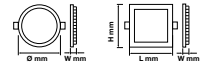

SKU	Model	Watts	Lumens	Size(mm)	Cutting Size(mm)	Box Qty
4826 - 3000K WARM WHITE	VT-1500 SQ	15w	1500	160x160x20	140x140	20
4833 - 6400K WHITE	VT-2200 RD	22w	2200	Ø240x20	Ø220	20