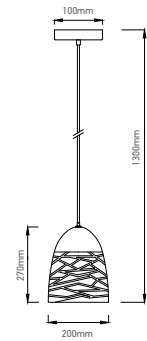

MESH METAL GREY

SKU	Model	Material:	Holder:	Dimension:	Box Qty:
3822	VT-7200-MG	Metal	E27	200x270x1300mm	8