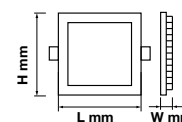

SKU	Model	Watts	Lumens	Size(mm)	Box Qty
4907 - 3000K WARM WHITE 4908 - 4000K DAY WHITE 4909 - 6400K WHITE	VT-605SQ	6w	420	90x90x24	40
4913 - 3000K WARM WHITE 4914 - 4000K DAY WHITE 4915 - 6400K WHITE	VT-1205 SQ	12w	900	140x140x24	40
4919 - 3000K WARM WHITE 4920 - 4000K DAY WHITE 4921 - 6400K WHITE	VT-1805SQ	18w	1440	190x190x24	20