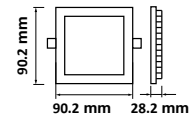

SKU	Model	Watts	Lumens	Size(mm)	Cutting Size(mm)	Box Qty
10477 - 3000K WARM WHITE 10478 - 4000K DAY WHITE 10479 - 6500K WHITE	VT-61003SQ	3W	330	90.2x90.2x28.2	80x80	100
10480 - 3000K WARM WHITE 10481 - 4000K DAY WHITE 10482 - 6500K WHITE	VT-61006SQ	6W	660	120.5x120.5x28.4	110x110	80
10483 - 3000K WARM WHITE 10484 - 4000K DAY WHITE 10485 - 6500K WHITE	VT-61012SQ	12W	1200	170.8x170.8x28.4	155x155	60
10486 - 3000K WARM WHITE 10487 - 4000K DAY WHITE 10488 - 6500K WHITE	VT-61018SQ	18W	3000K - 1850 4000K - 1980 6500K - 1980	220.4x220.4x28.8	205x205	40
10489 - 3000K WARM WHITE 10490 - 4000K DAY WHITE 10491 - 6500K WHITE	VT-61024SQ	24W	3000K - 2500 4000K - 2640 6500K - 2640	295x295x28.6	280x280	20