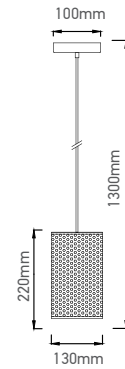

CAN SHAPE GOLD PENDANT

SKU	Model	Material:	Metal
3827	VT-7132-CG	Holder:	E27
		Dimension:	130x220x1300mm
		Box Qty:	10