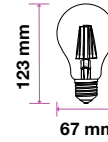

CLEAR GLASS-FILAMENT-A67-E27

Voltage/Frequency	AC:220-240V, 50Hz
Beam Angle	300°
PF	>0.5
CRI	>80

SKU	Model	Watts	Lumens	EQ .Watts	Base	Shape	Size(mm)	Box Qty
2815 - 2700K WARM WHITE	VT-2288D	8W Dimmable	700	50W	E27	A67	Ø67x123	100
212815 - 2700K WARM WHITE	VT-2288D-N	8W Dimmable	720	50W	E27	A67	Ø67x123	100
4407 - 3000K WARM WHITE 4408 - 4000K DAY WHITE 4409 - 6400K WHITE	VT-1978	8W	800	60W	E27	A67	Ø67x123	100
4410 - 3000K WARM WHITE 4411 - 4000K DAY WHITE 4412 - 6400K WHITE	VT-1981	10W	1055	75W	E27	A67	Ø67x123	50
214410 - 3000K WARM WHITE 214411 - 4000K DAY WHITE 214412 - 6500K WHITE	VT-1981-N	10W	1055	75W	E27	A67	Ø67x123	20
212802 - 3000K WARM WHITE	VT-2328-N	18W	2520	150W	E27	A67	Ø67x123	100