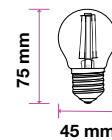

RED COLOR BULBS-G45-E27

Voltage/Frequency	AC:220-240V,50Hz
Beam Angle	300°
PF	>0.4
CRI	>80

SKU	Model	Watts	Lumens	EQ .Watts	Base	Shape	Size(mm)	Box Qty
7413 - RED	VT-2132-R	2W	60	10W	E27	G45	Ø45x75	100
217413 - RED	VT-2132-R-N	2W	60	10W	E27	G45	Ø45x75	100