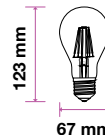

AMBER COVER -FILAMENT-E27

Voltage/Frequency	AC:220-240V,50Hz
Beam Angle	300°
PF	>0.5
CRI	>80

SKU	Model	Watts	Lumens	EQ .Watts	Base	Shape	Size(mm)	Box Qty
217157 - 2200K WARM WHITE	VT-2028-N	10W	950	65W	E27	A67	Ø67x123	100
217457 - 2200K WARM WHITE	VT-2123-N	12W	1350	85W	E27	A70	Ø70x132	100