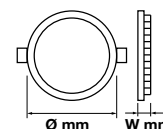

SKU	Model	Watts	Lumens	Size(mm)	Box Qty
6358 - 3000K WARM WHITE	VT-605CH	6w	420	Ø90x24	40
6364 - 3000K WARM WHITE	VT-1205CH	12w	1000	Ø140x24	40