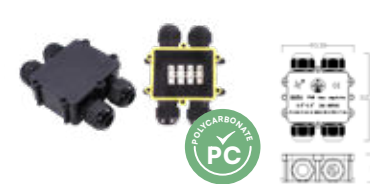

WATERPROOF BOX TERMINAL BLOCK

Model No:	VT-871-B	Cable Diameter:	8-12mm
SKU:	5982	Ampere:	24A
Wire Range :	0.5~4mm²	Fire Retardant Level:	V2
Voltage:	AC:450V	Box Qty:	100