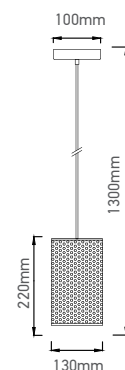

CAN SHAPE WHITEPENDANT

SKU	Model	Material:	Metal
3829	VT-7132-MW	Holder:	E27
		Dimension:	130x220x1300mm
		Box Qty:	10