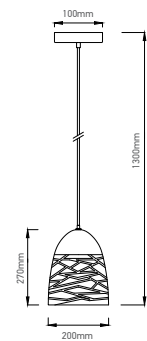

MESH METAL WHITE

SKU	Model	Material:	Holder:	Dimension:	Box Qty:
3823	VT-7200-MW	Metal	E27	200x270x1300mm	8