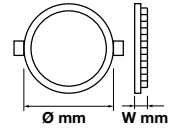

## LED MINI PANELS -GLASS SERIES-ROUND

AC:100-240V,50/60Hz

120° Beam Angle

&gt;0.9 PF

&gt;80 CRI

Aluminium+Glass Body

20,000 hr lifespan

SKU	Model	Watts	Lumens	Size(mm)	Cutting Size(mm)	Box Qty
4740 - 3000K WARM WHITE 6277 - 4000K DAY WHITE 4739 - 6400K WHITE	VT-602G RD	6w	420	Ø100x35	Ø75	40
4744 - 3000K WARM WHITE 6279 - 4000K DAY WHITE 4743 - 6400K WHITE	VT-1202G RD	12w	840	Ø160x40	Ø120	20
4760 - 3000K WARM WHITE 6281 - 4000K DAY WHITE 4759 - 6400K WHITE	VT-1881G RD	18w	1260	Ø198x40	Ø145	20