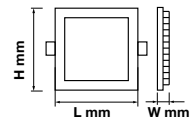

## LED MINI PANELS -GLASS SERIES-SQUARE

AC:100-240V,50/60Hz

120° Beam Angle

&gt;0.9 PF

&gt;80 CRI

Aluminium+Glass Body

20,000 hr lifespan

SKU	Model	Watts	Lumens	Size(mm)	Cutting Size(mm)	Box Qty
4738 - 3000K WARM WHITE 6276 - 4000K DAY WHITE 4737 - 6400K WHITE	VT-602G SQ	6w	420	100x100x35	75x75	40
4742 - 3000K WARM WHITE 6278 - 4000K DAY WHITE 4741 - 6400K WHITE	VT-1202G SQ	12w	840	160x160x40	120x120	20
4746 - 3000K WARM WHITE 6280 - 4000K DAY WHITE 4745 - 6400K WHITE	VT-1881G SQ	18w	1260	198x198x40	145x145	20