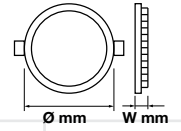

SKU	Model	Watts	Lumens	Size(mm)	Box Qty
4890 - 3000K WARM WHITE 4891 - 4000K DAY WHITE 4892 - 6400K WHITE	VT-809RD	8w	800	142x40	20
4893 - 3000K WARM WHITE 4894 - 4000K DAY WHITE 4895 - 6400K WHITE	VT-1509RD	15w	1500	192x40	20
4896 - 3000K WARM WHITE 4897 - 4000K DAY WHITE 4898 - 6400K WHITE	VT-2209RD	22w	2200	240x40	20