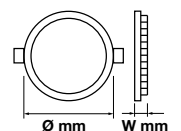

SKU	Model	Watts	Lumens	Size(mm)	Cutting Size(mm)	Box Qty
6355 - 3000K WARM WHITE 6356 - 4000K DAY WHITE	VT-2407SN	24w	2000	Ø300x25	Ø285	10