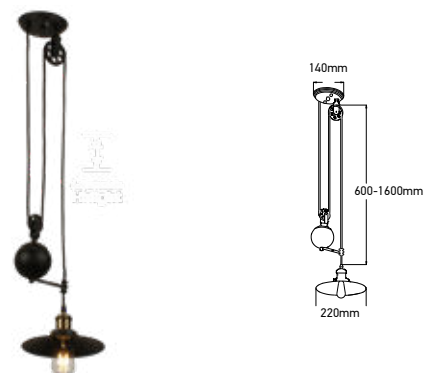

VINTAGE METAL PULLEY

SKU	Model	Material:	Metal
3845	VT-7201	Holder:	E27
		Dimension:	220x140x600-1600mm
		Box Qty:	8