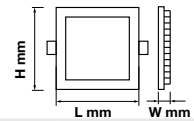

SKU	Model	Watts	Lumens	Size(mm)	Box Qty
4922 - 3000K WARM WHITE 4923 - 4000K DAY WHITE 4924 - 6400K WHITE	VT-809SQ	8w	800	142x142x40	20
4925 - 3000K WARM WHITE 4926 - 4000K DAY WHITE 4927 - 6400K WHITE	VT-1509SQ	15w	1500	192x192x40	20
4928 - 3000K WARM WHITE 4929 - 4000K DAY WHITE 4930 - 6400K WHITE	VT-2209SQ	22w	2200	240x240x40	20