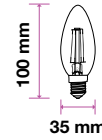

HIGH LUMEN CLEAR GLASS-FILAMENT-CANDLE-E14

130
LUMEN/W

Voltage/Frequency	AC:220-240V,50Hz
Beam Angle	300°
PF	>0.5
CRI	>80

SKU	Model	Watts	Lumens	EQ .Watts	Base	Shape	Size(mm)	Box Qty
2849 - 4000K DAY WHITE	VT-2327	6W	800	60W	E14	Candle	Ø35x100	100
212848 - 3000K WARM WHITE 212849 - 4000K DAY WHITE 212850 - 6500K WHITE	VT-2327-N	6W	800	60W	E14	Candle	Ø35x100	100