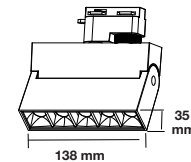

05
YEAR
WARRANTY

CRI
90