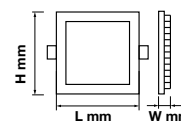

SKU	Model	Watts	Lumens	Size(mm)	Cutting Size(mm)	Box Qty
6296 - 4000K DAY WHITE 6297 - 6400K WHITE	VT-307SQ	3w	210	84x84x12	74x73	40
216295 - 3000K WARM WHITE 216296 - 4000K DAY WHITE	VT-307SQ-N	3w	150	84x84x12	74x73	50
4863 - 3000K WARM WHITE 4864 - 4000K DAY WHITE 4865 - 6400K WHITE	VT-607SQ	6w	420	120x120x12	110	40
214865 - 6400K WHITE	VT-607SQ-N	6w	400	120x120x12	110	40
4866 - 3000K WARM WHITE 4868 - 6400K WHITE	VT-1207SQ	12w	1000	170x170x12	155x155	20
214866 - 3000K WARM WHITE 214867 - 4000K DAY WHITE 214868 - 6400K WHITE	VT-1207SQ-N	12w	1000	170x170x12	155x155	20
4870 - 4000K DAY WHITE 4871 - 6400K WHITE	VT-1807SQ	18w	1500	225x225x12	205x205	20
214869 - 3000K WARM WHITE 214870 - 4000K DAY WHITE 214871 - 6400K WHITE	VT-1807SQ-N	18w	1500	225x225x12	205x205	20
4888 - 4000K DAY WHITE	VT-2407SQ	24w	2000	300x300x12	280x280	10
214887 - 3000K WARM WHITE 214889 - 6400K WHITE	VT-2407SQ-N	24w	2200	300x300x12	280x280	10
6431 - 6400K WHITE	VT-3107SQ	36w	2400	300x300x12	280x280	10
216430 - 4000K DAY WHITE 216431 - 6400K WHITE	VT-3107SQ-N	36w	3100	300x300x12	280x280	10