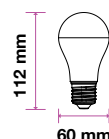

SKU	Model	Watts	Lumens	EQ .Watts	Base	Shape	Size(mm)	Box Qty
217240 - 3000K WARM WHITE 217241 - 4000K DAY WHITE 217242 - 6500K WHITE	VT-1900-N	8.5W	806	60W	E27	A60	Ø60x108	120
217352 - 3700K WARM WHITE 217353 - 4000K DAY WHITE 217354 - 6500K WHITE	VT-2113-N	10.5W	1055	75W	E27	A60	Ø60x110	120