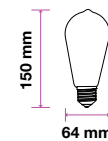

SKU	Model	Watts	Lumens	EQ .Watts	Base	Shape	Size(mm)	Box Qty
217474 - 1800K WARM WHITE	VT-2185-N	4W	200	20W	E27	ST64	Ø64x150	100