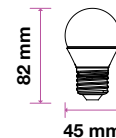

SKU	Model	Watts	Lumens	EQ .Watts	Base	Shape	Size(mm)	Box Qty
217362 - 3000K WARM WHITE 217363 - 4000K DAY WHITE	VT-2176-N	4.5W	470	40W	E27	G45	Ø45x80	180