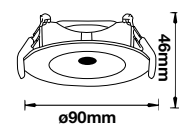

SKU	Model	Watts	Lumens	Size(mm)	Cutting Size(mm)	Box Qty
7610 - 3000K WARM WHITE 7611 - 4000K DAY WHITE 7612 - 6000K WHITE	VT-8407	7W	560	Ø90x46	Ø75	50