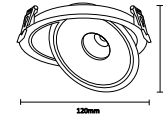

SKU	Model	Watts	Lumens	Size(mm)	Cutting Size(mm)	Box Qty
10578 - 3IN1	VT-2512-B	12W	785	Ø120x43	Ø105	20
10580 - 3IN1	VT-2520-B	20W	1408	Ø165x50	Ø150	20
10582 - 3IN1	VT-2532-B	28W	2500	Ø200x58	Ø180	10