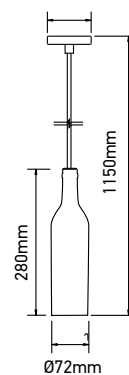

AMBER PENDANT HOLDER BOTTLE

SKU	Model	Material:	Glass
3770	VT-7558-A	Holder:	E14
		Dimension:	72x280x1150mm
		Box Qty:	25