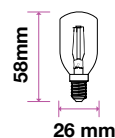

## CLEAR GLASS-FILAMENT-ST26-E14

Voltage/Frequency	AC:220-240V,50Hz
Beam Angle	300°
PF	>0.4
CRI	>80

SKU	Model	Watts	Lumens	EQ .Watts	Base	Shape	Size(mm)	Box Qty
4444 - 2700K WARM WHITE	VT-1952	2W	180	20W	E14	ST26	Ø26x58	100
214444 - 3000K WARM WHITE 214445 - 4000K DAY WHITE 214446 - 6400K WHITE	VT-1952-N	2W	200	20W	E14	ST26	Ø26x58	200