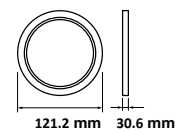

SKU	Model	Watts	Lumens	Size(mm)	Box Qty
7870 - 3000K WARM WHITE 7871 - 4000K DAY WHITE 7872 - 6500K WHITE	VT-60006RD	6W	660	121.2x30.6	100
7873 - 3000K WARM WHITE 7874 - 4000K DAY WHITE 7875 - 6500K WHITE	VT-60012RD	12W	1200	167.4x30.7	60
7876 - 3000K WARM WHITE 7877 - 4000K DAY WHITE 7878 - 6500K WHITE	VT-60018RD	18W	3000K - 1850 4000K - 1980 6500K - 1980	215.6x30.8	40
7879 - 3000K WARM WHITE 7880 - 4000K DAY WHITE 7881 - 6500K WHITE	VT-60024RD	24W	3000K - 2500 4000K - 2640 6500K - 2640	288.6x31.2	20