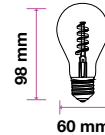

### CLEAR FILAMENT-A60-E28

Voltage/Frequency	AC:220-240V,50Hz
Beam Angle	300°
PF	>0.5
CRI	>80

SKU	Model	Watts	Lumens	EQ .Watts	Base	Shape	Size(mm)	Box Qty
217336 - 3000K WARM WHITE	VT-2164-N	4W	300	40W	E27	A60	Ø60x98	100