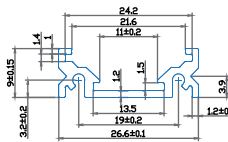

## MOUNTING KIT

Model	SKU	Size(mm)	Color	Box Qty
VT-7103-M	9986	26.5x9x1000	Matt	90