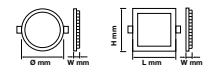

SKU	Model	Watts	Lumens	Size(mm)	Cutting Size(mm)	Box Qty
4931 - 3000K WARM WHITE	VT-888RD	8w	800	Ø90x8	Ø75	100
4935 - 4000K DAY WHITE	VT-1515RD	15w	1500	Ø146x8	Ø130	40
4938 - 4000K DAY WHITE 4939 - 6400K WHITE	VT-2222RD	22w	2200	Ø170x8	Ø155	40
4942 - 6400K WHITE	VT-2929RD	29w	2900	Ø220x8	Ø195	40