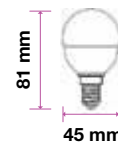

SKU	Model	Watts	Lumens	EQ .Watts	Base	Shape	Size(mm)	Box Qty
4124 - 6400K WHITE	VT-1819	4W	320	30W	E14	P45	Ø45x82	200
214123 - 3000K WARM WHITE 214174 - 4000K DAY WHITE 214124 - 6500K WHITE	VT-1819-N	3.7W	320	25W	E14	P45	Ø45x80	200
42511 - 4000K DAY WHITE	VT-1880N	5.5W	470	40W	E14	P45	Ø45x81	200
2142501 - 3000K WARM WHITE 2142511 - 4000K DAY WHITE 2142521 - 6500K WHITE	VT-1880N-N	4.5W	470	40W	E14	P45	Ø45x80	200