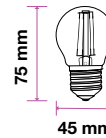

CLEAR GLASS-FILAMENT-G45-E27

Voltage/Frequency	AC:220-240V,50Hz
Beam Angle	300°
PF	>0.4
CRI	>80

SKU	Model	Watts	Lumens	EQ .Watts	Base	Shape	Size(mm)	Box Qty
4306 - 2700K WARM WHITE 4428 - 6400K WHITE	VT-1980	4W	400	40W	E27	G45	Ø45x75	100
214306 - 3000K WARM WHITE 214428 - 6500K WHITE	VT-1980-N	4W	400	40W	E27	G45	Ø45x75	100
2844 - 6400K WHITE 2842 - 3000K WARM WHITE 2843 - 4000K DAY WHITE	VT-2366	6W	600	45W	E27	G45	Ø45x75	100