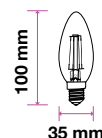

CLEAR GLASS-FILAMENT-CANDLE-E14

Voltage/Frequency	AC:220-240V,50Hz
Beam Angle	300°
PF	>0.4
CRI	>80

SKU	Model	Watts	Lumens	EQ .Watts	Base	Shape	Size(mm)	Box Qty
4413 - 4000K DAY WHITE 4414 - 6400K WHITE	VT-1986	4W	400	40W	E14	Candle	Ø35x100	100
214301 - 3000K WARM WHITE 214413 - 4000K DAY WHITE 214414 - 6500K WHITE	VT-1986-N	4W	400	35W	E14	Candle	Ø35x98	100
4365 - 2700K WARM WHITE	VT-1986D	4W Dimmable	350	30W	E14	Candle	Ø35x100	100
2870 - 3000K WARM WHITE	VT-2304D	4W Dimmable	400	35W	E14	Candle	Ø35x98	200
7806 - 3000K WARM WHITE 7807 - 4000K DAY WHITE	VT-21125 NEW	5.5W	600	45W	E14	Candle	Ø35x98	100
7423 - 3000K WARM WHITE 7424 - 4000K DAY WHITE	VT-2127	6W	600	45W	E14	Candle	Ø35x100	200
217423 - 3000K WARM WHITE 217424 - 4000K DAY WHITE 217425 - 6500K WHITE	VT-2127-N	6W	600	45W	E14	Candle	Ø35x100	100