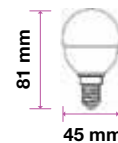

SKU	Model	Watts	Lumens	EQ .Watts	Base	Shape	Size(mm)	Box Qty
217357 - 3000K WARM WHITE 217359 - 6500K WHITE	VT-2156-N	4.5W	470	40W	E14	A60	Ø45x80	180