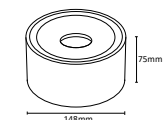

SKU	Model	Watts	Lumens	Size(mm)
23156 - 3IN1	VT-2825-B	20W	1408	Ø148x75
23158 - 3IN1	VT-2833-B	28W	2500	Ø178x87