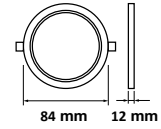

SKU	Model	Watts	Lumens	Size(mm)	Cutting Size(mm)	Box Qty
23326 - 3IN1	VT-61103	3W	130	84x12		
6982 - 3IN1	VT-61106	6W	490	120x12	110	40
6983 - 3IN1	VT-61109	9W	820	145x18	133	20
6984 - 3IN1	VT-61112	12W	1160	170x12	160	20
6985 - 3IN1	VT-61118	18W	1550	225x12	210	20
23327 - 3IN1	VT-61122	22W	2265	240x12		
23328 - 3IN1	VT-61124	24W	2500	300x12