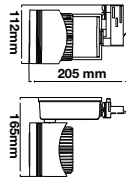

COB 4 LINE TRACK LIGHTS