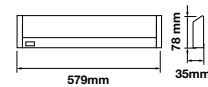

SKU	Model	Watts	Lumens	Size	Box Qty
5068 - 3000K WARM WHITE	VT-8112	10W	800	579x78x35	12