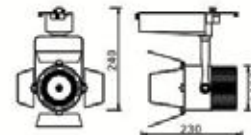

SKU	Unit Color	Model	Watts	Lumens	Box Qty	Size
371 | 3000K WARM WHITE 372 | 4000K DAY WHITE 373 | 5000K WHITE	Black	VT-433-B	33W	2640	8	Ø170x230x240mm
21371 | 3000K WARM WHITE 21372 | 4000K DAY WHITE	Black	VT-433-B-N	30W	3000	8	Ø170x230x240mm
368 | 3000K WARM WHITE 369 | 4000K DAY WHITE 370 | 5000K WHITE	White	VT-433-W	33W	2640	8	Ø170x230x240mm