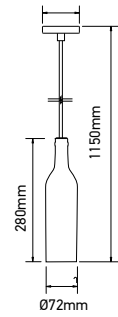

ROSE PENDANT HOLDER BOTTLE

SKU	Model	Material:	Holder:	Dimension:	Box Qty:
3774	VT-7558-RO	Glass	E14	72x280x1150mm	25