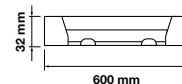

SKU	Model	Watts	Lumens	Size	Box Qty
5071 - 3000K WARM WHITE 5073 - 6000K WHITE	VT-8111	10W	900	600x32x25	25
5074 - 3000K WARM WHITE	VT-8121	20W	1800	1200x32x25	25