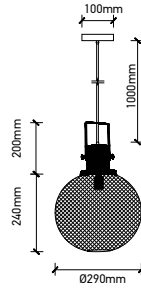

MESH METAL GLOBE

SKU	Model	Material:	Holder:	Dimension:	Box Qty:
3859	VT-7332	Metal	E27	Ø290x1000x1340mm	8