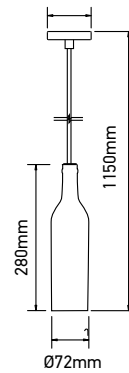

BLUE PENDANT HOLDER BOTTLE

SKU	Model	Material:	Glass
3768	VT-7558-BL	Holder:	E14
		Dimension:	72x280x1150mm
		Box Qty:	25