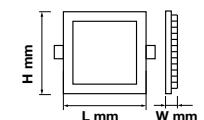

## LED TRIMLESS MINI PANELS-SQUARE

AC:85-265V,50/60Hz

120° Beam Angle

&gt;0.9 PF

&gt;80 CRI

Aluminium Body

20,000 hr lifespan

SKU	Model	Watts	Lumens	Size(mm)	Cutting Size(mm)	Box Qty
4943 - 3000K WARM WHITE 4944 - 4000K DAY WHITE 4945 - 6400K WHITE	VT-888SQ	8w	800	90x90x8	75x75	100
4947 - 4000K DAY WHITE 4948 - 6400K WHITE	VT-1515SQ	15w	1500	146x146x8	130x130	40
4798 - 6400K WHITE	VT-2222SQ	22w	2200	170x170x8	155x155	40
5031 - 3000K WARM WHITE 5033 - 6400K WHITE	VT-2929SQ	29w	2900	220x220x8	195x195	40