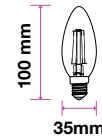

CLEAR GLASS-FILAMENT-CANDLE-E14

DIMMABLE
OPTIONS

Voltage/Frequency	AC:220-240V,50Hz
Beam Angle	300°
PF	>0.4
CRI	>80

SKU	Model	Watts	Lumens	EQ .Watts	Base	Shape	Size(mm)	Box Qty
4307 - 2700K WARM WHITE	VT-1985	4W	400	40W	E14	Candle	Ø35x100	100
4367 - 2700K WARM WHITE	VT-1985D	4W Dimmable	320	30W	E14	Candle	Ø35x100	100
214367 - 3000K WARM WHITE	VT-1985D-N	4W Dimmable	400	30W	E14	Candle	Ø35x100	100