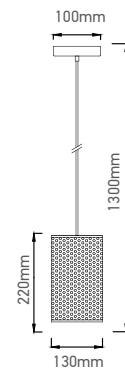

CAN SHAPE BLACK PENDANT

SKU	Model	Material:	Metal
3828	VT-7132-MB	Holder:	E27
		Dimension:	130x220x1300mm
		Box Qty:	10