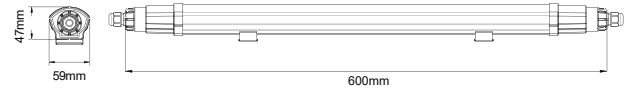

SKU	Model	Watts	Lumens	Size(mm)
23087 - 4000K DAY WHITE 23088 - 6500K WHITE	VT-80060	18W	1900	600x59x47
23083 - 4000K DAY WHITE 23084 - 6500K WHITE	VT-80120	36W	3900	1200x59x47
23085 - 4000K DAY WHITE 23086 - 6500K WHITE	VT-80150	48W	5200	1500x59x47