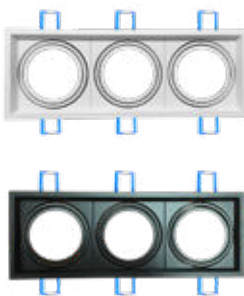

3XAR111 FITTING

SKU	Model	Unit Color	Body Type	Base	Cutting Size (mm)	Size(mm)	Box Qty
35771	VT-7223-W	White	Aluminium	3XAR111	168x455	475x174	12
35831	VT-7223-B	Black	Aluminium	3XAR111	168x455	475x174	12