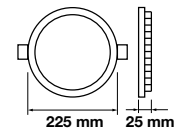

SKU	Model	Watts	Lumens	Size(mm)	Cutting Size(mm)	Box Qty
6346 - 3000K WARM WHITE 6347 - 4000K DAY WHITE 6348 - 6400K WHITE	VT-1807CH	18w	1500	Ø225x25	Ø205	20
6352 - 3000K WARM WHITE 6353 - 4000K DAY WHITE	VT-2407CH	24w	2000	Ø300x25	Ø285	10