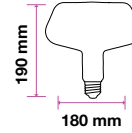

SKU	Model	Watts	Lumens	EQ .Watts	Base	Shape	Size(mm)	Box Qty
212790 - 1800K WARM WHITE	VT-2308-N	8W	620	55W	E27	T180	ØD:180x190	12