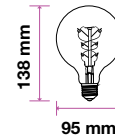

### AMBER COVER -FILAMENT-GLOBE-E27

Voltage/Frequency	AC:220-240V,50/60Hz
Beam Angle	300°
PF	>0.5
CRI	>80

SKU	Model	Watts	Lumens	EQ .Watts	Base	Shape	Size(mm)	Box Qty
217217 - 1800K WARM WHITE	VT-2075-N	4.8W	280	30W	E27	G95	Ø95x138	20
217216 - 1800K WARM WHITE	VT-2085-N	4.8W	280	30W	E27	G125	Ø125x175	20
217415 - 1800K WARM WHITE	VT-2085D-N	4.8W <b>Dimmable</b>	250	30W	E27	G125	Ø125x175	20
214473 - 2200K WARM WHITE	VT-1956-N	6W	550	55W	E27	G125	Ø125x165	20
217155 - 2200K WARM WHITE	VT-2018D-N	8W <b>Dimmable</b>	700	60W	E27	G125	Ø125x177	20