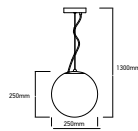

GLOBE CHROME CANOPY

SKU	Model	Material:	Acrylic Glass
3839	VT-7251	Holder:	E27
		Dimension:	250x250x1300mm
		Box Qty:	4