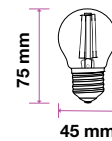

BLUE COLOR BULBS-G45-E27

Voltage/Frequency	AC:220-240V,50Hz
Beam Angle	300°
PF	>0.4
CRI	>80

SKU	Model	Watts	Lumens	EQ .Watts	Base	Shape	Size(mm)	Box Qty
7412 - BLUE	VT-2132-B	2W	60	10W	E27	G45	Ø45x75	100
217412 - BLUE	VT-2132-B-N	2W	60	10W	E27	G45	Ø45x75	100