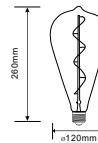

**LED AMBER SPIRAL FILAMENT
ST120 BULBS E27**

Voltage/Frequency	AC:220-240V,50Hz
Beam Angle	300°
PF	>0.5
CRI	>80

SKU	Model	Watts	Lumens	EQ .Watts	Base	Shape	Size(mm)	Box Qty
23172 - 2700K WARM WHITE	VT-2273	4W	250	NA	E27	ST120	Ø120x260