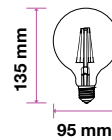

## FROST COVER -FILAMENT-GLOBE-E27

Voltage/Frequency	AC:220-240V,50/60Hz
Beam Angle	300°
PF	>0.5
CRI	>80

SKU	Model	Watts	Lumens	EQ .Watts	Base	Shape	Size(mm)	Box Qty
7187 - 2700K WARM WHITE 7188 - 6400K WHITE	VT-2057	7W	840	60W	E27	G95	Ø95x135	12
7191 - 2700K WARM WHITE	VT-2067D	7W <b>Dimmable</b>	750	55W	E27	G125	Ø125x177	12