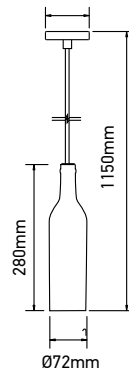

TRANSPARENT PENDANT HOLDER BOTTLE

SKU	Model	Material:	Holder:	Dimension:	Box Qty:
3771	VT-7558-T	Glass	E14	72x280x1150mm	25