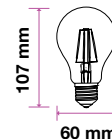

CLEAR GLASS-FILAMENT-A60-E27

Voltage/Frequency	AC:220-240V,50Hz
Beam Angle	300°
PF	>0.4
CRI	>80

SKU	Model	Watts	Lumens	EQ .Watts	Base	Shape	Size(mm)	Box Qty
7119 - 4000K DAY WHITE 7120 - 6400K WHITE	VT-1885	4W	400	40W	E27	A60	Ø60x107	50
4364 - 2700K WARM WHITE	VT-1885D	4W Dimmable	350	30W	E27	A60	Ø60x107	50
214272 - 3000K WARM WHITE 214303 - 4000K DAY WHITE	VT-1887-N	6W	600	30W	E27	A60	Ø60x107	100