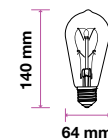

AMBER COVER -FILAMENT-ST64-E27

Voltage/Frequency	AC:220-240V,50Hz
Beam Angle	300°
PF	>0.5
CRI	>80

SKU	Model	Watts	Lumens	EQ .Watts	Base	Shape	Size(mm)	Box Qty
217220 - 2200K WARM WHITE	VT-2066-N	4.8W	280	30W	E27	ST64	Ø64x140	100