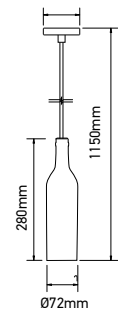

GREY PENDANT HOLDER BOTTLE

SKU	Model	Material:	Holder:	Dimension:	Box Qty:
3775	VT-7558-GY	Glass	E14	78x280x1150mm	25