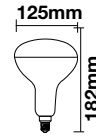

SKU	Model	Watts	Lumens	EQ .Watts	Base	Shape	Size(mm)	Box Qty
7466 - 2700K WARM WHITE 7467 - 4000K DAY WHITE 7468 - 6500K WHITE	VT-2198D	8W	600	50W	E27	R125	Ø125x182	24