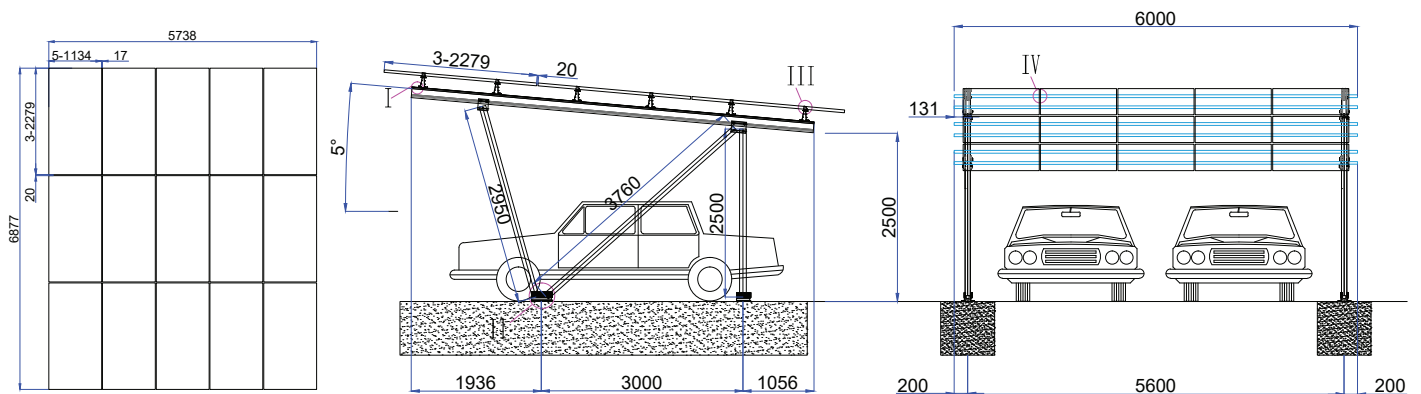

Base (200)

SKU	Size	Material	Quantity
118221	200mm	Aluminum	6
118222	300mm