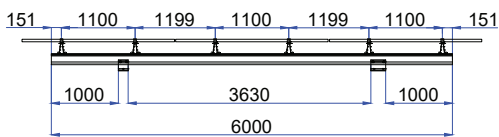

Base (200)

SKU	Size	Material	Quantity
118221	200mm	Aluminum	6
118222	300mm