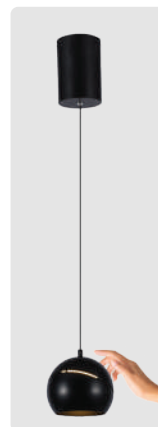

TOUCH ON/OFF LIGH