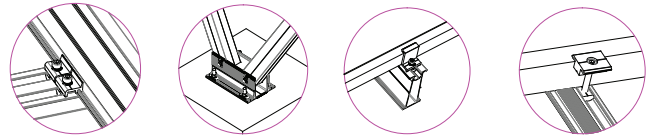

Base (200)

SKU	Size	Material	Quantity
118221	200mm	Aluminum	6
118222	300mm